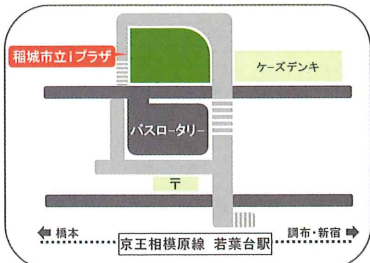

全席指定

おとな 1,500円

こども (3歳~小学生) 500円

※3歳未満ひざ上無料

稲城市立 プラザホール

京王相模原線「若葉台駅」徒歩3分
〒206-0824 東京都稲城市若葉台2-5-2
☎ 042-331-1720

- ◆ 窓口：10時~19時
- ◆ 電話：10時~19時※発売初日は13時~
- ◆ WEB：24時間※発売初日は10時~

チケット発売 11月1日(金)